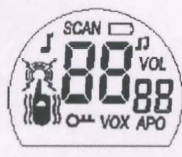

Oregon
SCIENTIFIC

Funções

- Portátil e fácil de usar
- Tela de cristal líquido com luz de fundo
- 8 canais com 38 sub-canais
- Alcance de até 5Km
- Procura automática de canais – passa pelos canais até achar algum que esteja recebendo transmissão
- Bloqueio de teclas
- Opção de ligar/desligar o bipe das teclas
- Transmissão ativada por voz (VOX) – facilita a utilização em situações que as mãos estão ocupadas
- Controle digital de volume
- Função de desligamento automático para economia de energia – desliga sozinho após duas horas sem receber transmissões
- Indicador do estado da bateria
- Bip de confirmação de recebimento – avisa quando um interlocutor terminou sua transmissão
- Inclui carregador com adaptador
- Bateria de longa duração (até 22 horas)
- Indicador do estado da bateria
- Utiliza 3 pilhas "AAA" (alcalinas ou recarregáveis)
- Aprovado pela Anatel
- 1 ano de garantia

Especificações Técnicas

Alcance	aproximadamente 5km (em campo aberto)
Frequência RX	446.00625 – 446.0937MHz
Tipo de modulação	FM
Canais	8
Sub-canais	38
Impedância da antena	50Ohm
Microfone	Tipo condensador
Alimentação	3 pilhas alcalinas "AAA"
Sensibilidade a 12dB Sinad	0,5µV
Rejeição adjacente do canal	55dB
Silenciador áudio	Automático
Potencia de saída de áudio	100mW a 80hm
Distorção de áudio	7%
Potência de saída de RF	500mW a 4.5VDC
Emissões harmônicas	>= 63dB
Tempo de duração da bateria	Até 22 horas
Dimensões	- Rádio: 87 (A) x 54mm (L) x 36mm (P) - Base: 36mm (A) x 88mm (L) x 88mm (P)
Peso (sem pilhas)	Rádio: 80g Base: 50g
Garantia	1 ano
Embalagem	- 2 Rádios - 2 Bases - 2 Fones de Ouvido - Adaptador Bivolt - 6 Baterias "AAA" recarregáveis - Manual do usuário

SÍMBOLO	FUNÇÃO
	Recebendo
	Transmitindo
VOL	Volume
VOX	Função de Ativação por Voz
	Bloqueado
APO	Desligamento Automático
	Bipe das Teclas
	Mensagens com Som
SCAN	Quando está procurando por um Canal ou sub-canal
	Indicador da Carga da Bateria